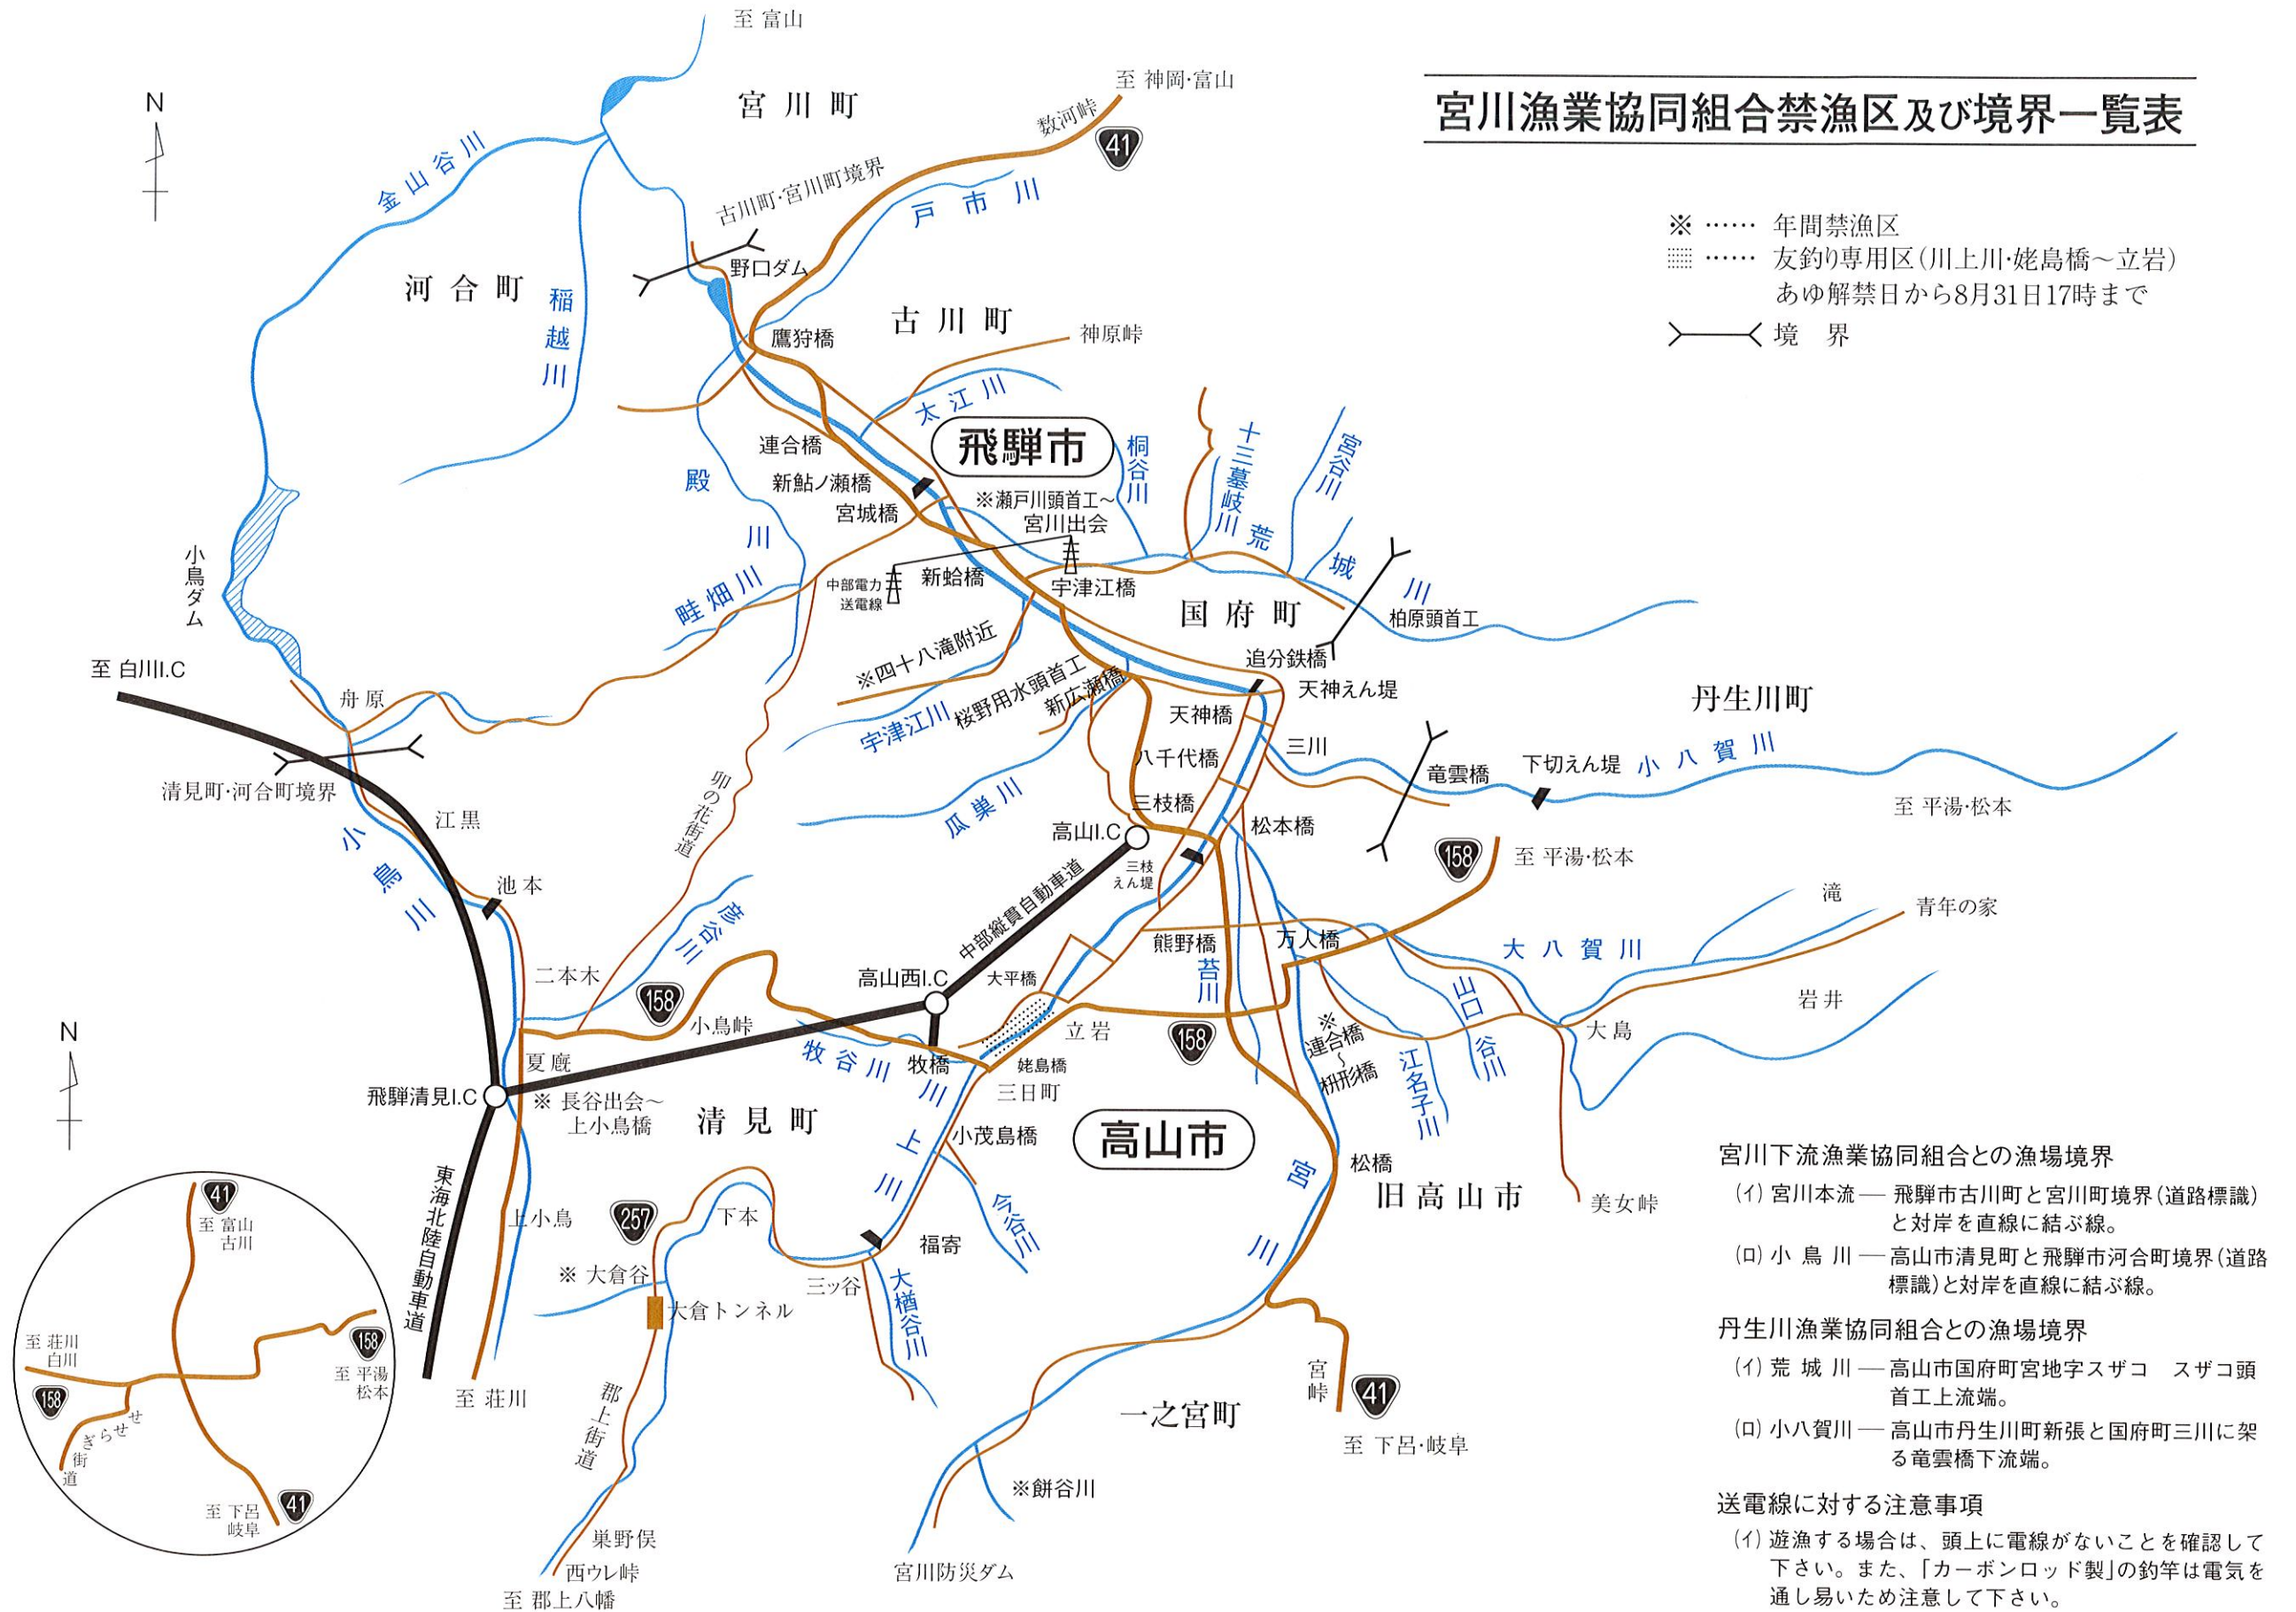

# 宮川漁業協同組合禁漁区及び境界一覧表

- ※ …… 年間禁漁区
- …… 友釣り専用区(川上川・姥島橋～立岩)  
あゆ解禁日から8月31日17時まで
- < 境界

## 宮川下流漁業協同組合との漁場境界

- (イ) 宮川本流 — 飛騨市古川町と宮川町境界(道路標識)と対岸を直線に結ぶ線。
- (ロ) 小鳥川 — 高山市清見町と飛騨市河合町境界(道路標識)と対岸を直線に結ぶ線。

## 丹生川漁業協同組合との漁場境界

- (イ) 荒城川 — 高山市国府町宮地字スザコ スザコ頭首工上流端。
- (ロ) 小八賀川 — 高山市丹生川町新張と国府町三川に架る竜雲橋下流端。

## 送電線に対する注意事項

- (イ) 遊漁する場合は、頭上に電線がないことを確認して下さい。また、「カーボンロッド製」の釣竿は電気を通し易いため注意して下さい。